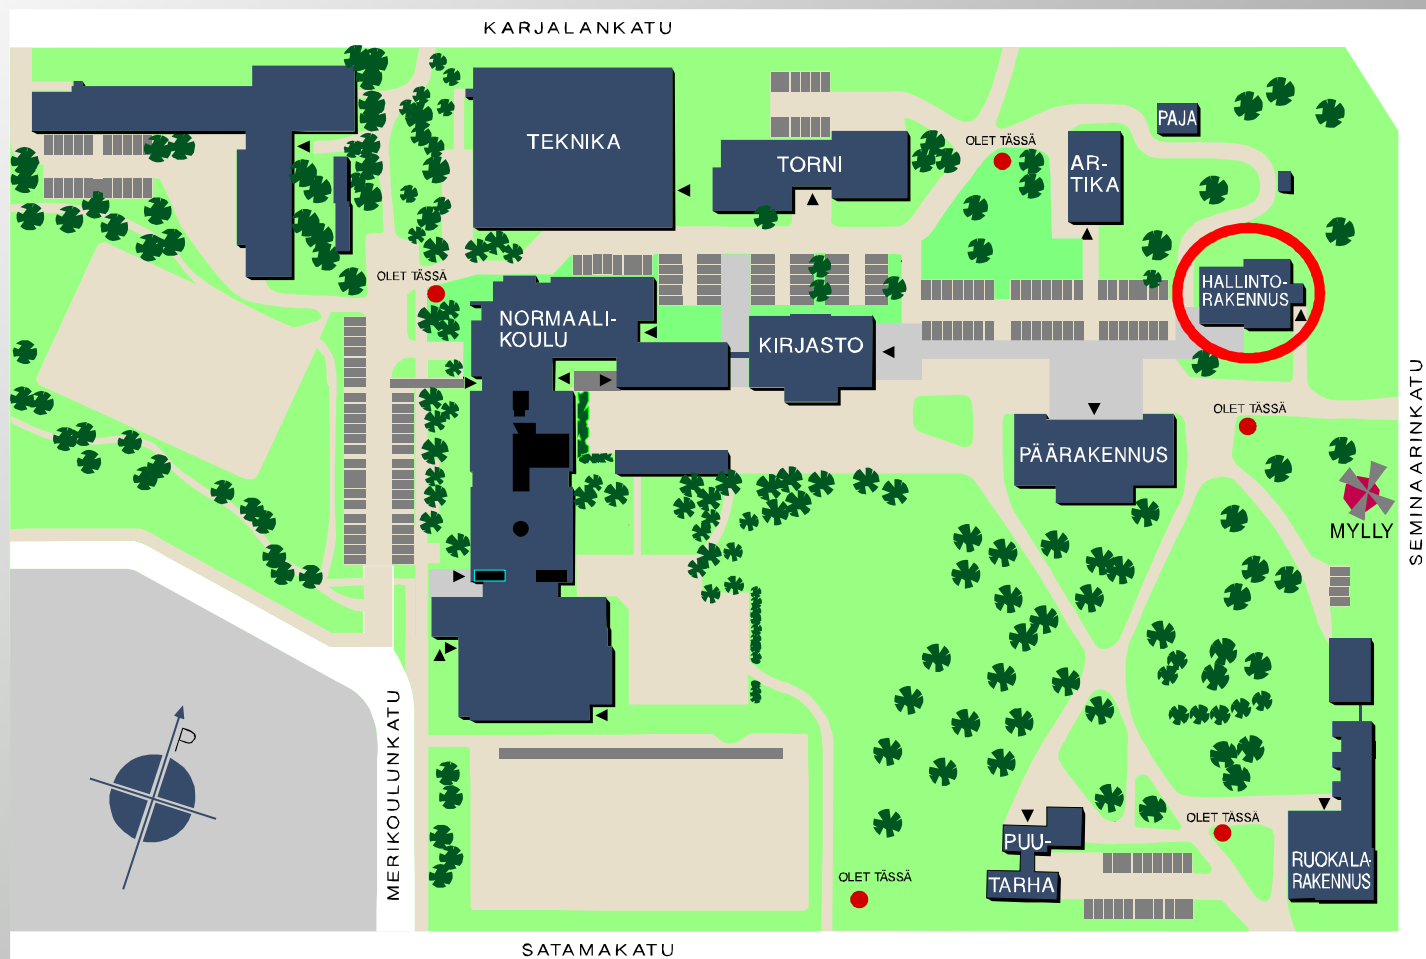

## PÄÄRAKENNUS

- Toivo Laurilehto-sali 206
- luentosalit 207, 209, 114, 115, 116
- virastomestari-piste