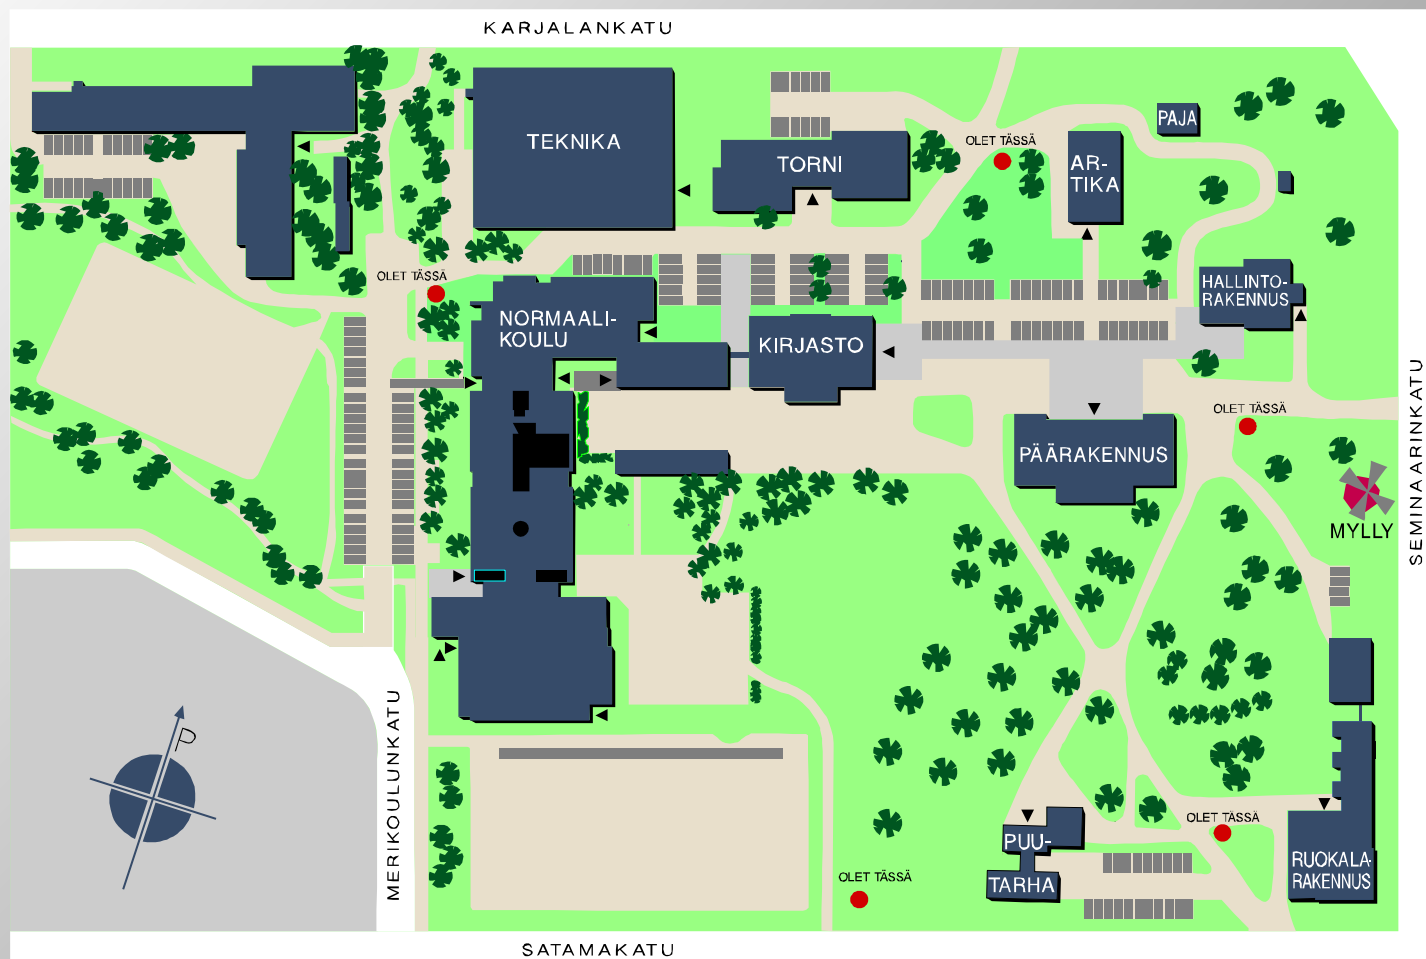

## PÄÄRAKENNUS

- Toivo Laurilehto-sali 206
- luentosalit 207, 209, 114, 115, 116
- virastomestari piste

## HALLINTORAKENNUS

- laitoksen johtaja
- toimisto
- kokoushuone
- opinto-ohjaaja
- Sat@Oppi
- seminaarihuone
- oppilaskunnan kahvio

## TORNI

- musiikki
- tekstiilityö
- liikuntasali
- luentosalit 14, 15, 18